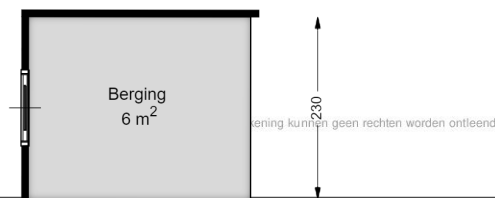

00 BEGANE GROND

Bloklandstraat 75
3036TC ROTTERDAM

Datum	08-01-2025
Schaal	1 : 100
Clustercode	35144
OGE Nummer	35144000018

01 EERSTE VERDIEPING

Bloklandstraat 75

 3036TC ROTTERDAM

Datum	08-01-2025
Schaal	1 : 100
Clustercode	35144
OGE Nummer	35144000018