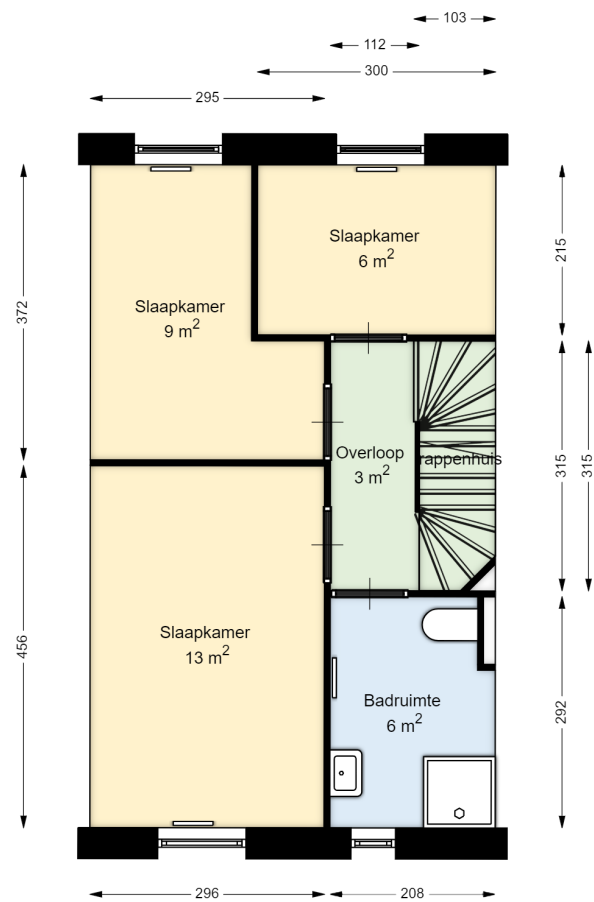

00 BEGANE GROND

Bloklandstraat 75
3036TC ROTTERDAM

Datum	08-01-2025
Schaal	1 : 100
Clustercode	35144
OGE Nummer	35144000018

01 EERSTE VERDIEPING

Bloklandstraat 75

 3036TC ROTTERDAM

Datum	08-01-2025
Schaal	1 : 100
Clustercode	35144
OGE Nummer	35144000018