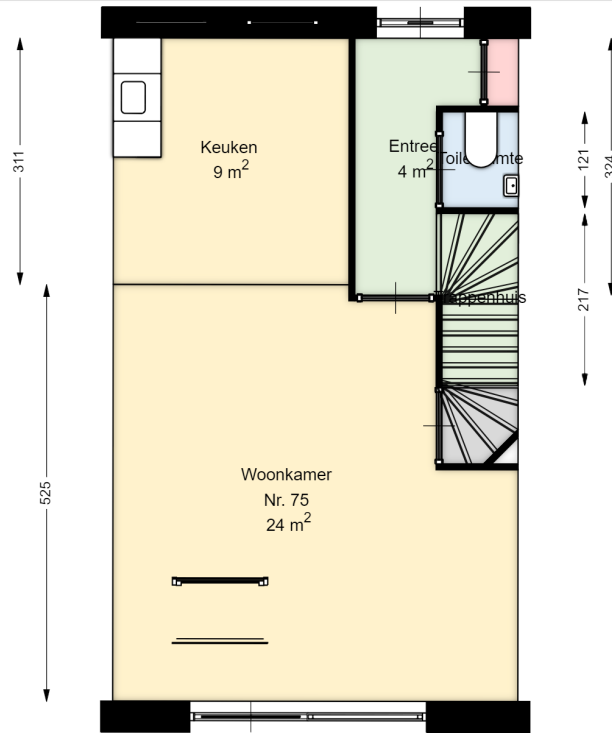

00 BEGANE GROND

Bloklandstraat 75
3036TC ROTTERDAM

Datum	08-01-2025
Schaal	1 : 100
Clustercode	35144
OGE Nummer	35144000018

01 EERSTE VERDIEPING

Bloklandstraat 75

 3036TC ROTTERDAM

Datum	08-01-2025
Schaal	1 : 100
Clustercode	35144
OGE Nummer	35144000018